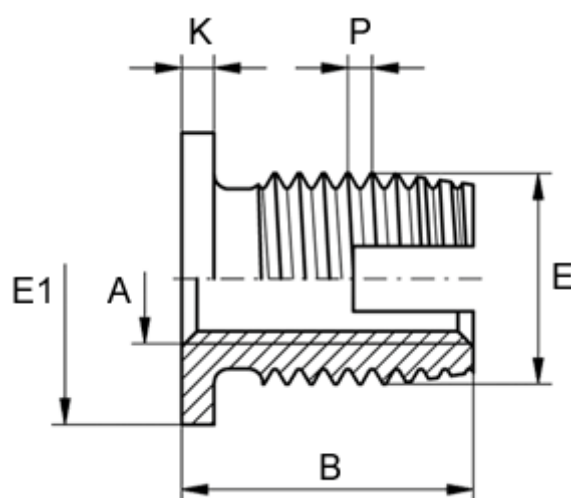

Varenummer: 12302100060110
Beskrivelse: KLEE-coil 302 100 060.160
M6 Hærdet/forz.Blå

Mål

Flangediameter E1	= 13
Flangehøjde K	= 1.5
Gevindstigning P	= 1.50
Indvendigt gevind A	= M6
Længde B	= 16
Min. huldybde bundhul	= 16
Type	= 302 100 060 ...
Udvendigt gevind E	= 10.0